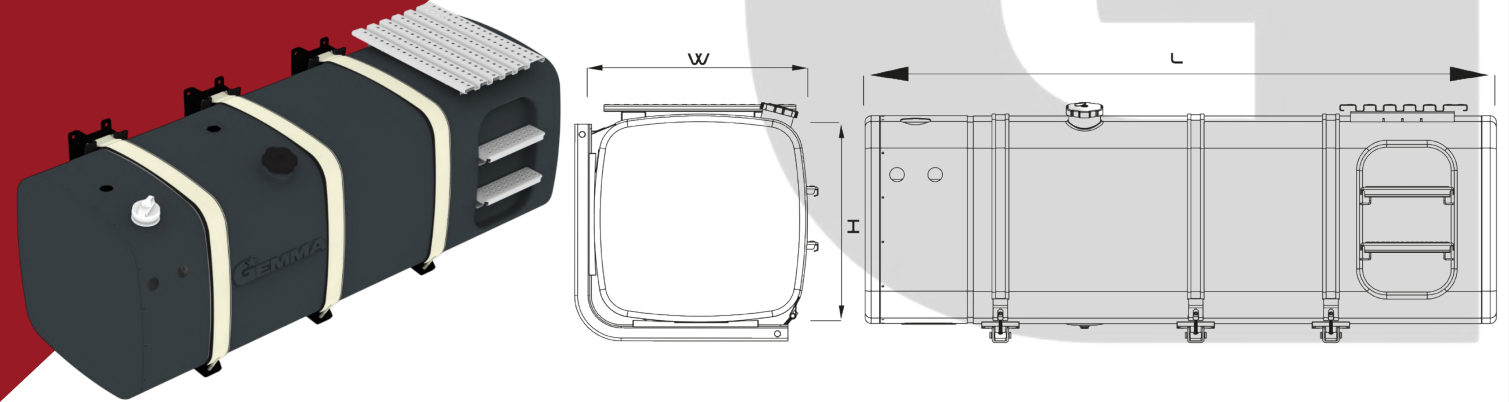

ALUMINIUM ADBLUE TANKS 69X69

Man

TRUCK GROUP

Serial No Seri No	Height (mm) Yükseklik (mm)	Width (mm) Genişlik (mm)	Length (mm) Uzunluk (mm)	Capacity/Kapasite Liter/Litre Gallon/Galon
GMADS 6969 210	690	690	2100	970 256

Mounting Kit/Montaj Kiti

GM 201305
Bracket/Ayak

GM 200004
Strap/Kuşak

10051
Strap Rubber/Kuşak Lastiği

GM 201307
Pim Sets/Pim Takımı

10003
Tank Cap/Depo Kapağı

6527
Bracket Rubber/Ayak Takoğu