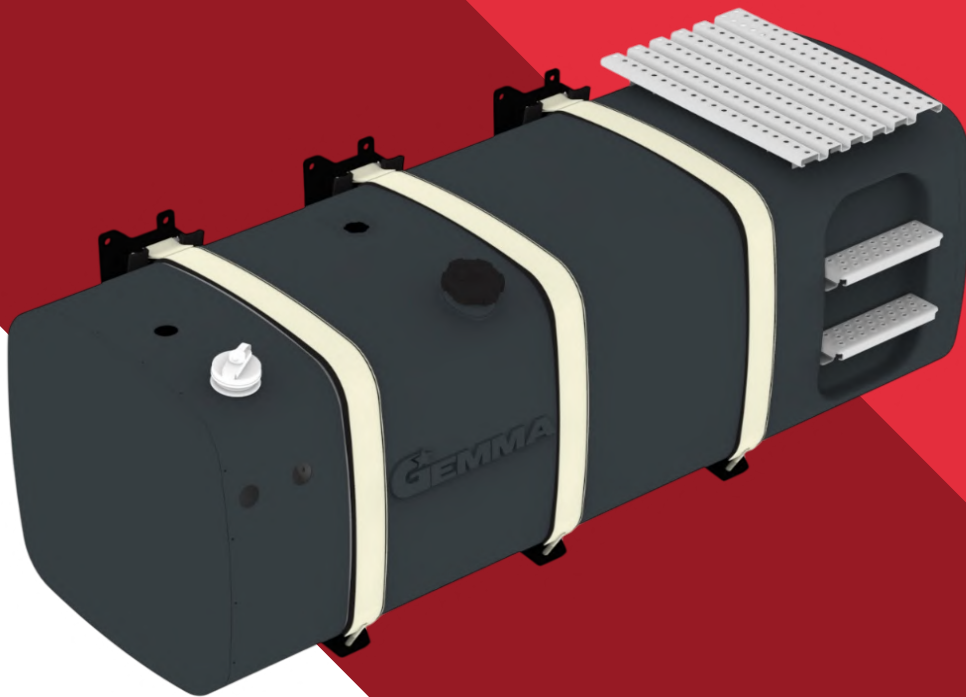

ALUMINIUM ADBLUE TANKS 69X69

Man

TRUCK GROUP

Serial No Seri No	Height (mm) Yükseklik (mm)	Width (mm) Genişlik (mm)	Length (mm) Uzunluk (mm)	Capacity/Kapasite Liter/Litre Gallon/Galon
GMADS 6969 210	690	690	2100	970 256

Mounting Kit/Montaj Kiti

GM 201305
Bracket/Ayak

GM 200004
Strap/Kuşak

10051
Strap Rubber/Kuşak Lastiği

GM 201307
Pim Sets/Pim Takımı

10003
Tank Cap/Depo Kapağı

6527
Bracket Rubber/Ayak Takoğu