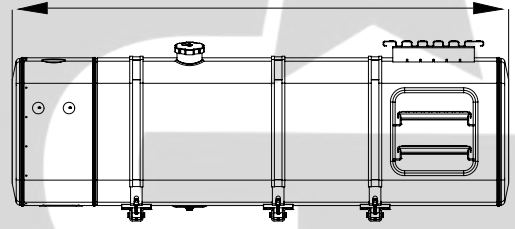

ALUMINIUM ADBLUE TANKS 62X67

Man

TRUCK GROUP

Serial No Seri No	Height (mm) Yükseklik (mm)	Width (mm) Genişlik (mm)	Length (mm) Uzunluk (mm)	Capacity/Kapasite Liter/Litre Gallon/Galon	
GMADA 6267 210	620	675	2100	820	217