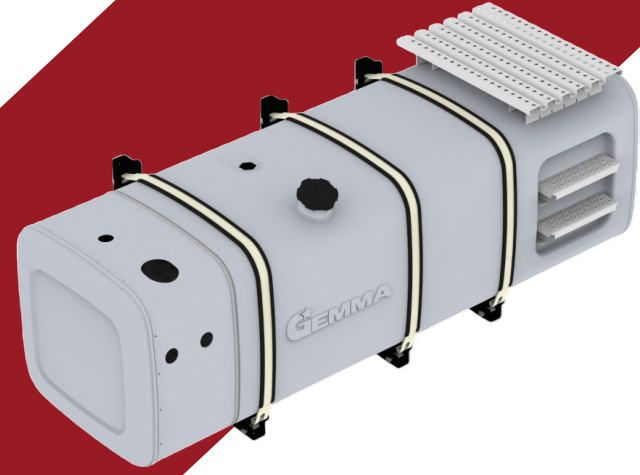

ALUMINIUM ADBLUE TANKS 62X67

Man

TRUCK GROUP

Serial No Seri No	Height (mm) Yükseklik (mm)	Width (mm) Genişlik (mm)	Length (mm) Uzunluk (mm)	Capacity/Kapasite Liter/Litre Gallon/Galon	
GMADA 6267 210	620	675	2100	820	217

Mounting Kit/Montaj Kiti

GM 201306
Bracket/Ayak

10017
Strap/Kuşak

10018
Strap Rubber/Kuşak Lastiği

10019
Pin Sets/Pim Takımı

10003
Tank Cap/Depo Kapağı

6527
Bracket Rubber/Ayak Takozu