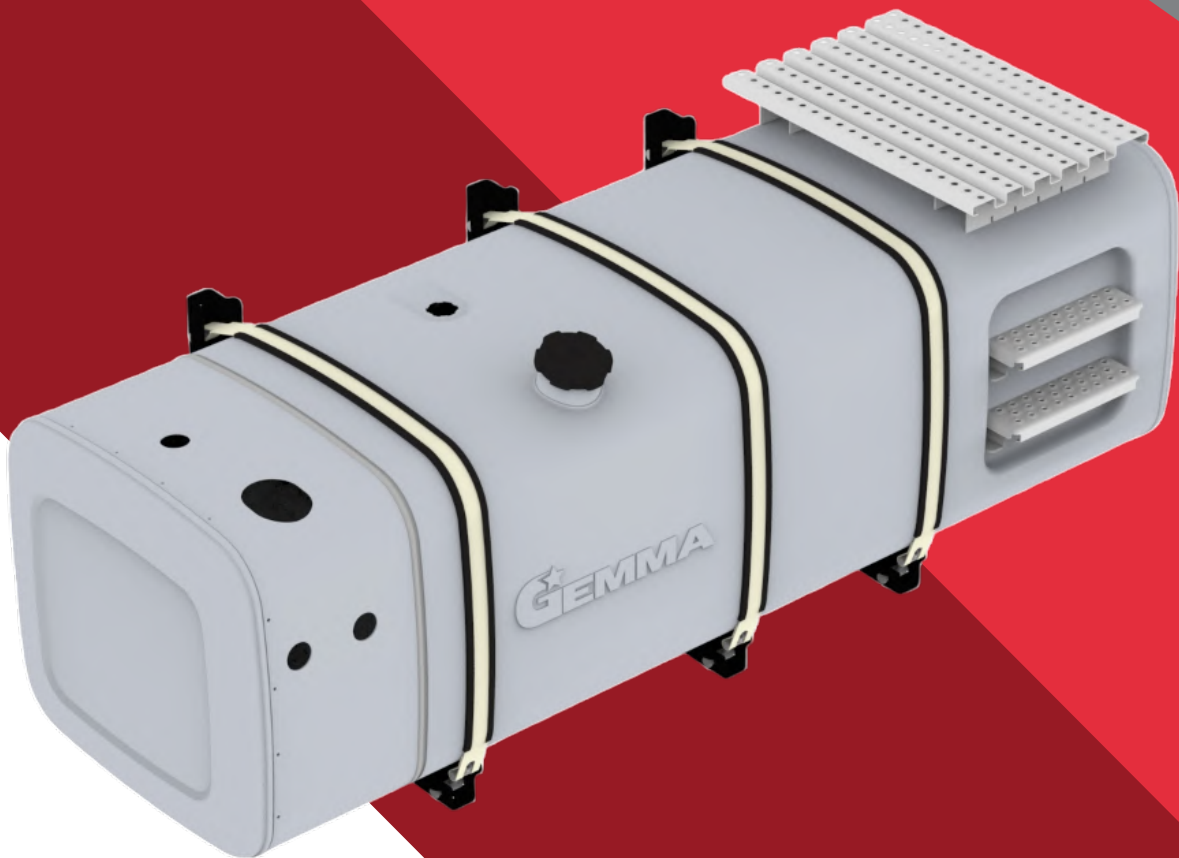

ALUMINIUM ADBLUE TANKS 62X67

Man

TRUCK GROUP

Serial No Seri No	Height (mm) Yükseklik (mm)	Width (mm) Genişlik (mm)	Length (mm) Uzunluk (mm)	Capacity/Kapasite Liter/Litre Gallon/Galon	
GMADA 6267 210	620	675	2100	820	217

Mounting Kit/Montaj Kiti

GM 201306
Bracket/Ayak

10017
Strap/Kuşak

10018
Strap Rubber/Kuşak Lastiği

10019
Pin Sets/Pim Takımı

10003
Tank Cap/Depo Kapağı

6527
Bracket Rubber/Ayak Takozu