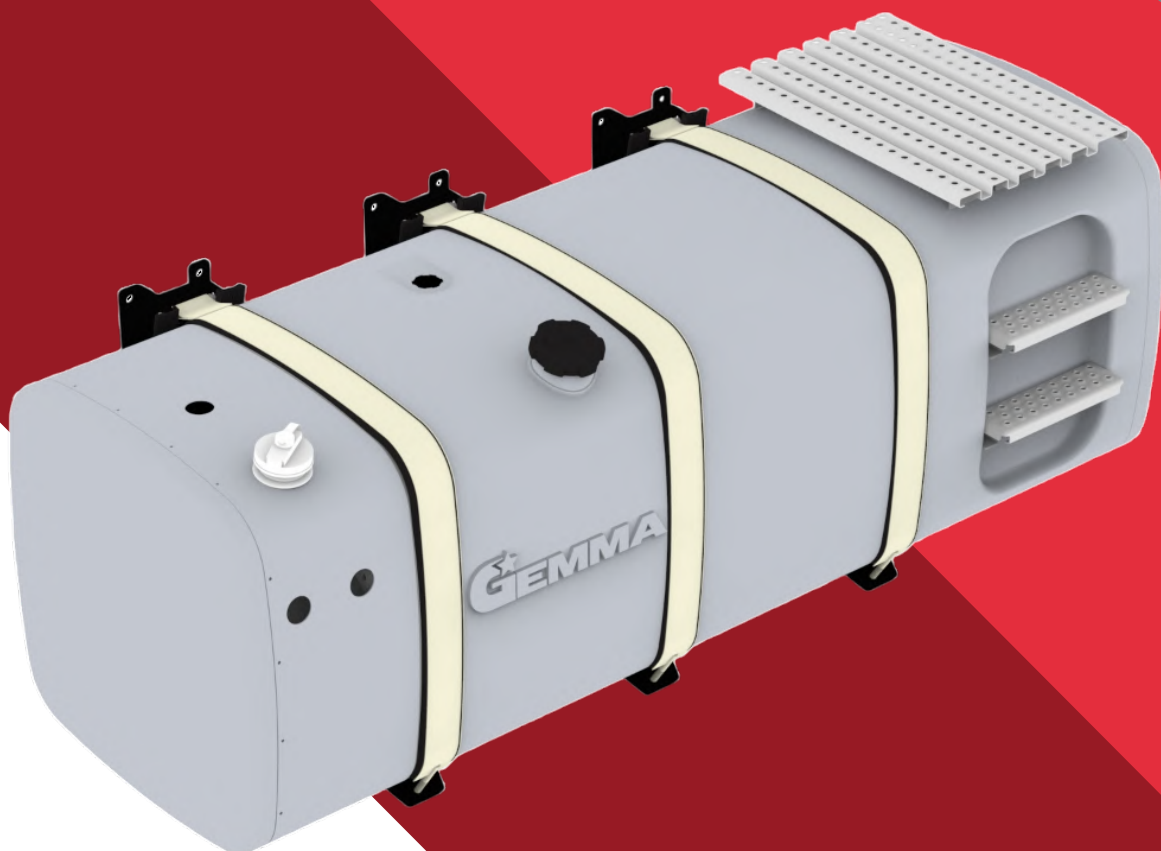

ALUMINIUM ADBLUE TANKS 69X69

Man

TRUCK GROUP

Serial No Seri No	Height (mm) Yükseklik (mm)	Width (mm) Genişlik (mm)	Length (mm) Uzunluk (mm)	Capacity/Kapasite Liter/Litre	Gallon/Galon
GMADA 6969 210	690	690	2100	970	256

Mounting Kit/Montaj Kiti

GM 201305
Bracket/Ayak

GM 200004
Strap/Kuşak

10051
Strap Rubber/Kuşak Lastiği

GM 201307
Pin Sets/Pim Takımı

10003
Tank Cap/Depo Kapağı

6527
Bracket Rubber/Ayak Takozu