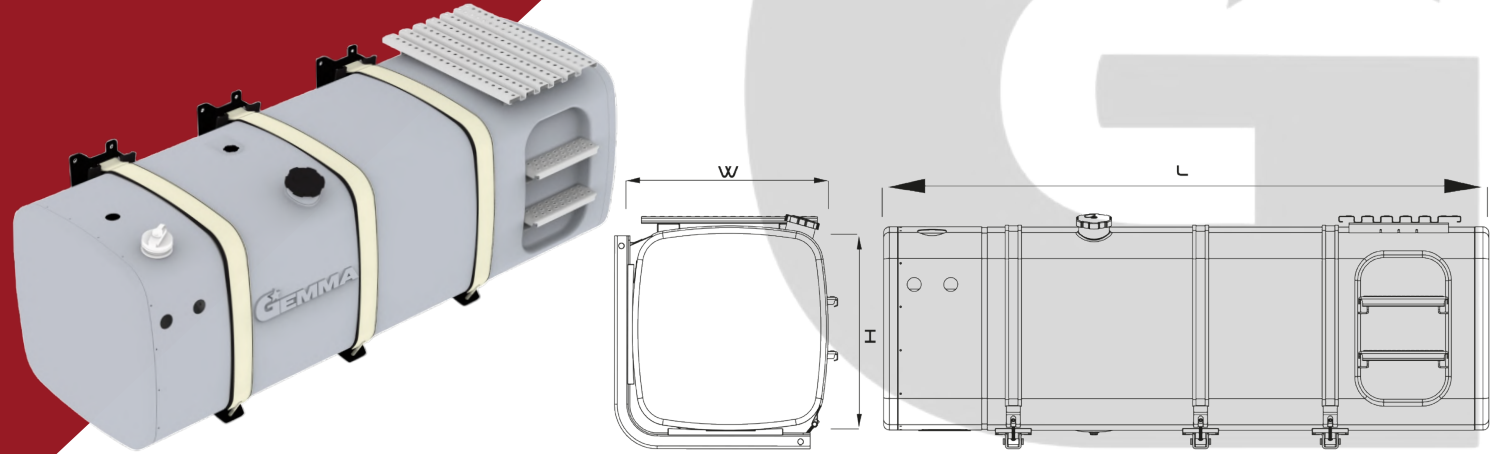

ALUMINIUM ADBLUE TANKS 69X69

Man

TRUCK GROUP

Serial No Seri No	Height (mm) Yükseklik (mm)	Width (mm) Genişlik (mm)	Length (mm) Uzunluk (mm)	Capacity/Kapasite Liter/Litre	Gallon/Galon
GMADA 6969 210	690	690	2100	970	256

Mounting Kit/Montaj Kiti

GM 201305
Bracket/Ayak

GM 200004
Strap/Kuşak

10051
Strap Rubber/Kuşak Lastiği

GM 201307
Pin Sets/Pim Takımı

10003
Tank Cap/Depo Kapağı

6527
Bracket Rubber/Ayak Takozu