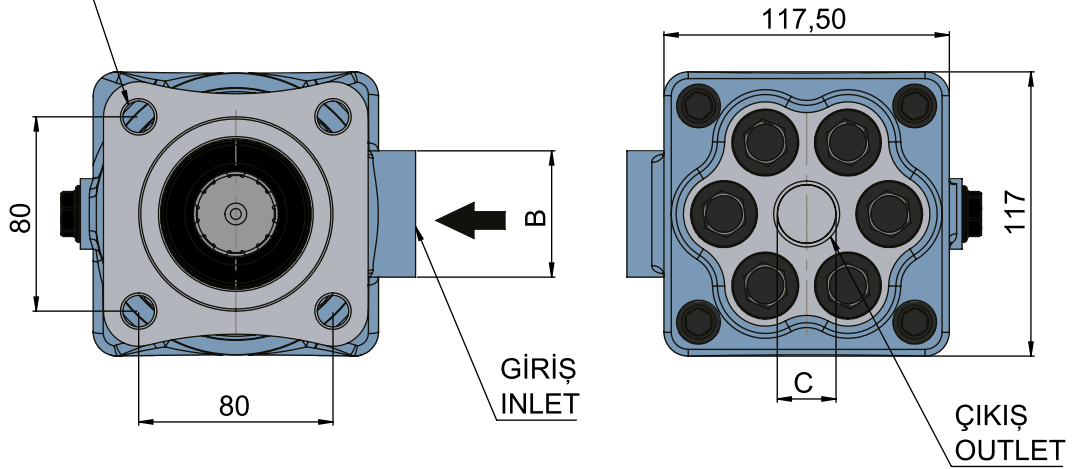

# 6 PISTON HIGH PRESSURE PUMP ISO

## 6 PİSTONLU YÜKSEK BASINÇ POMPASI ISO

Ø12mm (4X)

CODE KOD	DISPLACEMENT DEBİ (Lt/min)	A (mm)	INLET GİRİŞ (B)	OUTLET ÇIKIŞ (C)	Max. Continuous Pressure Max. Sürekli Basınç (Pnom)	Max. Peak Pressure Max. PİK Basınç (Pmax)
36105533	45	240	R1 1/4"-11	R3/4"-14	320	480