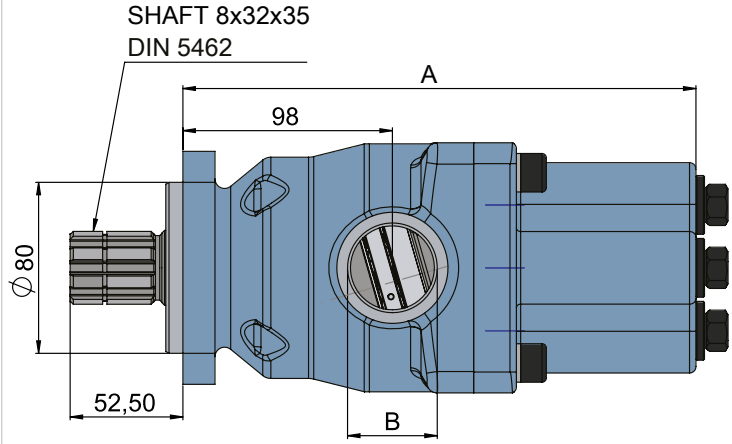

# 6 PISTON HIGH PRESSURE PUMP ISO

## 6 PİSTONLU YÜKSEK BASINÇ POMPASI ISO

Ø12mm (4X)

CODE KOD	DISPLACEMENT DEBİ (Lt/min)	A (mm)	INLET GİRİŞ (B)	OUTLET ÇIKIŞ (C)	Max. Continuous Pressure Max. Sürekli Basınç (Pnom)	Max. Peak Pressure Max. PİK Basınç (Pmax)
36105533	45	240	R1 1/4"-11	R3/4"-14	320	480