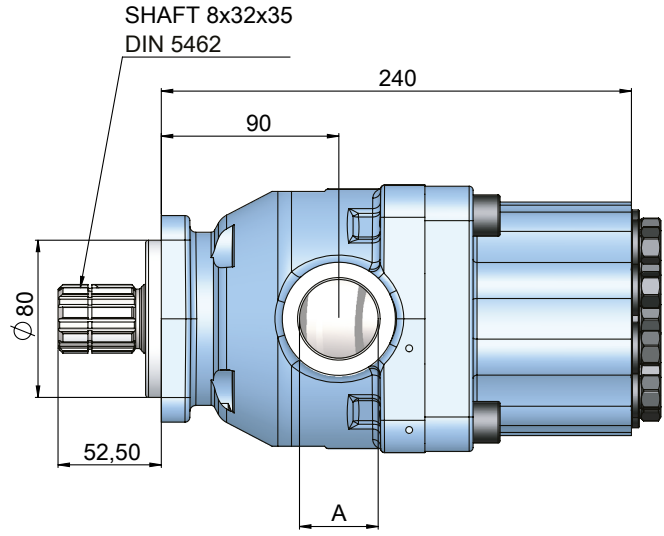

## 9 PISTON PUMP ISO

### 9 PİSTONLU POMPA ISO

| CODE<br>KOD | DISPLACEMENT<br>DEBİ (Lt/min) | A<br>(mm) | INLET<br>GİRİŞ (B) | OUTLET<br>ÇIKIŞ (C) | Max. Continuous Pressure<br>Max. Sürekli Basınç (Pnom) | Max. Peak Pressure<br>Max. PİK Basınç (Pmax) |
|-------------|-------------------------------|-----------|--------------------|---------------------|--|--|
| 35006023    | 60                            | 238       | R1 1/4"-11         | R3/4"-14            | 250  | 300  |
| 35008023    | 80                            | 238       |                    |                     | 250  | 300  |