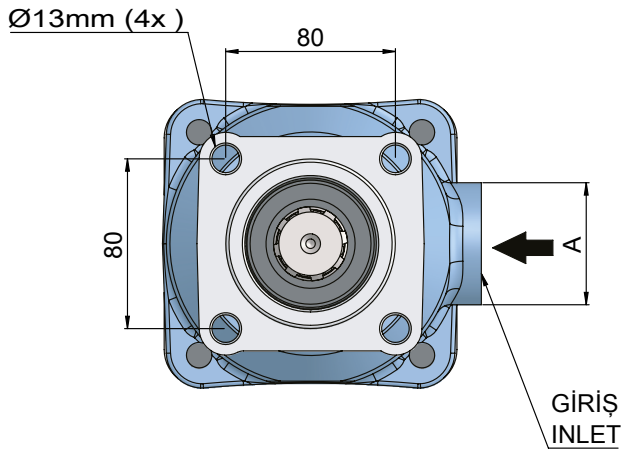

## 9 PISTON PUMP ISO

### 9 PİSTONLU POMPA ISO

| CODE<br>KOD | DISPLACEMENT<br>DEBİ (Lt/min) | A<br>(mm) | INLET<br>GİRİŞ (B) | OUTLET<br>ÇIKIŞ (C) | Max. Continuous Pressure<br>Max. Sürekli Basınç (Pnom) | Max. Peak Pressure<br>Max. PİK Basınç (Pmax) |
|-------------|-------------------------------|-----------|--------------------|---------------------|--|--|
| 35006023    | 60                            | 238       | R1 1/4"-11         | R3/4"-14            | 250  | 300  |
| 35008023    | 80                            | 238       |                    |                     | 250  | 300  |