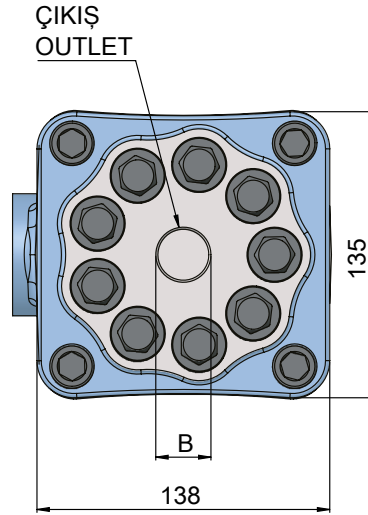

## 9 PISTON PUMP ISO

### 9 PİSTONLU POMPA ISO

| CODE<br>KOD | DISPLACEMENT<br>DEBİ (Lt/min) | A<br>(mm) | INLET<br>GİRİŞ (B) | OUTLET<br>ÇIKIŞ (C) | Max. Continuous Pressure<br>Max. Sürekli Basınç (Pnom) | Max. Peak Pressure<br>Max. PİK Basınç (Pmax) |
|-------------|-------------------------------|-----------|--------------------|---------------------|--|--|
| 35006023    | 60                            | 238       | R1 1/4"-11         | R3/4"-14            | 250  | 300  |
| 35008023    | 80                            | 238       |                    |                     | 250  | 300  |